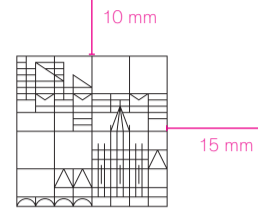

DIN A3
Logogröße
30 % (= 30 mm Logohöhe)
Schutzraum Optimum

Universität
Konstanz

DIN A4

Logogröße

20% (= 20 mm Logohöhe)

Schutzraum Optimum

Universität
Konstanz

DIN A5

Logogröße

15% (= 15 mm Logohöhe)

Schutzraum Optimum

DIN LANG quer

BEI KARTEN

Logogröße

20% (= 20 mm Logohöhe)

Schutzraum Optimum

DIN LANG quer

BEI FLYERN, geöffnet: 210 × 297 mm

Logogröße

20% (= 20 mm Logohöhe)

Schutzraum Minimum

DIN LANG hoch

Logogröße

15% (= 15 mm Logohöhe)

Schutzraum Optimum

Visitenkarte, 85 × 55 mm

Logogröße

15% (= 15 mm Logohöhe)

Schutzraum: Ausnahmeregelung für Visitenkarten