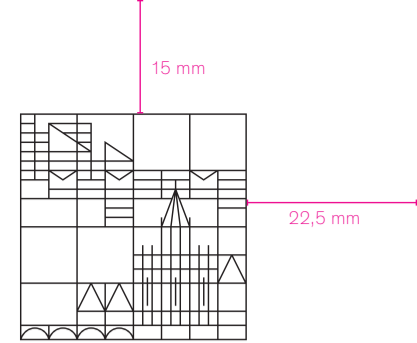

DIN A3
Logogröße
30 % (= 30 mm Logohöhe)
Schutzraum Optimum

Universität
Konstanz

DIN A4

Logogröße

20% (= 20 mm Logohöhe)

Schutzraum Optimum

Universität
Konstanz

DIN A5

Logogröße

15% (= 15 mm Logohöhe)

Schutzraum Optimum

DIN LANG quer

BEI KARTEN

Logogröße

20% (= 20 mm Logohöhe)

Schutzraum Optimum

DIN LANG quer

BEI FLYERN, geöffnet: 210 × 297 mm

Logogröße

20% (= 20 mm Logohöhe)

Schutzraum Minimum

DIN LANG hoch

Logogröße

15% (= 15 mm Logohöhe)

Schutzraum Optimum

Visitenkarte, 85 × 55 mm

Logogröße

15% (= 15 mm Logohöhe)

Schutzraum: Ausnahmeregelung für Visitenkarten